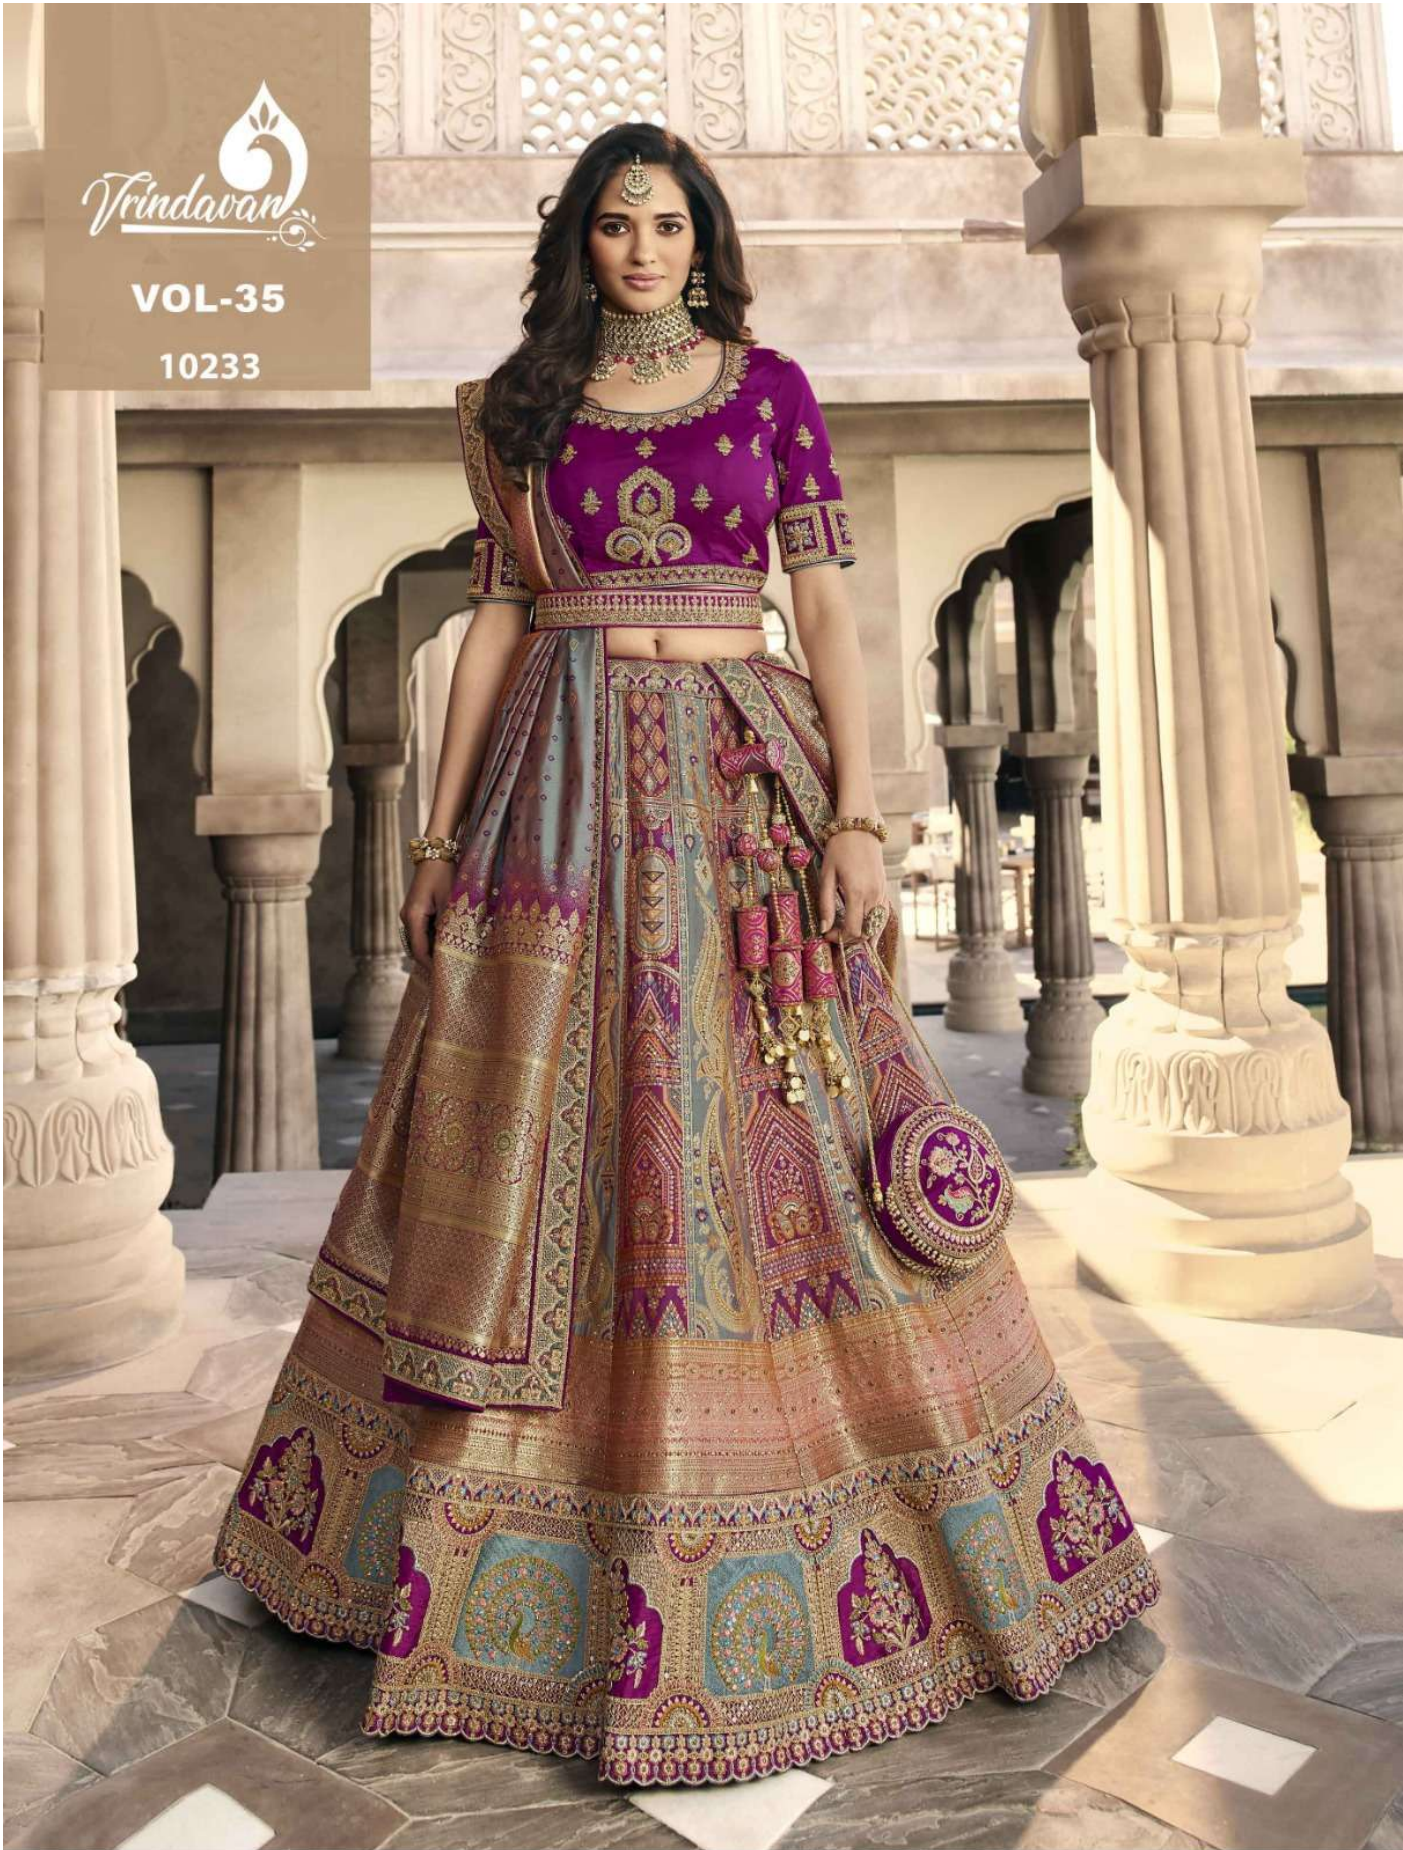

Trindavan

VOL-35

10233