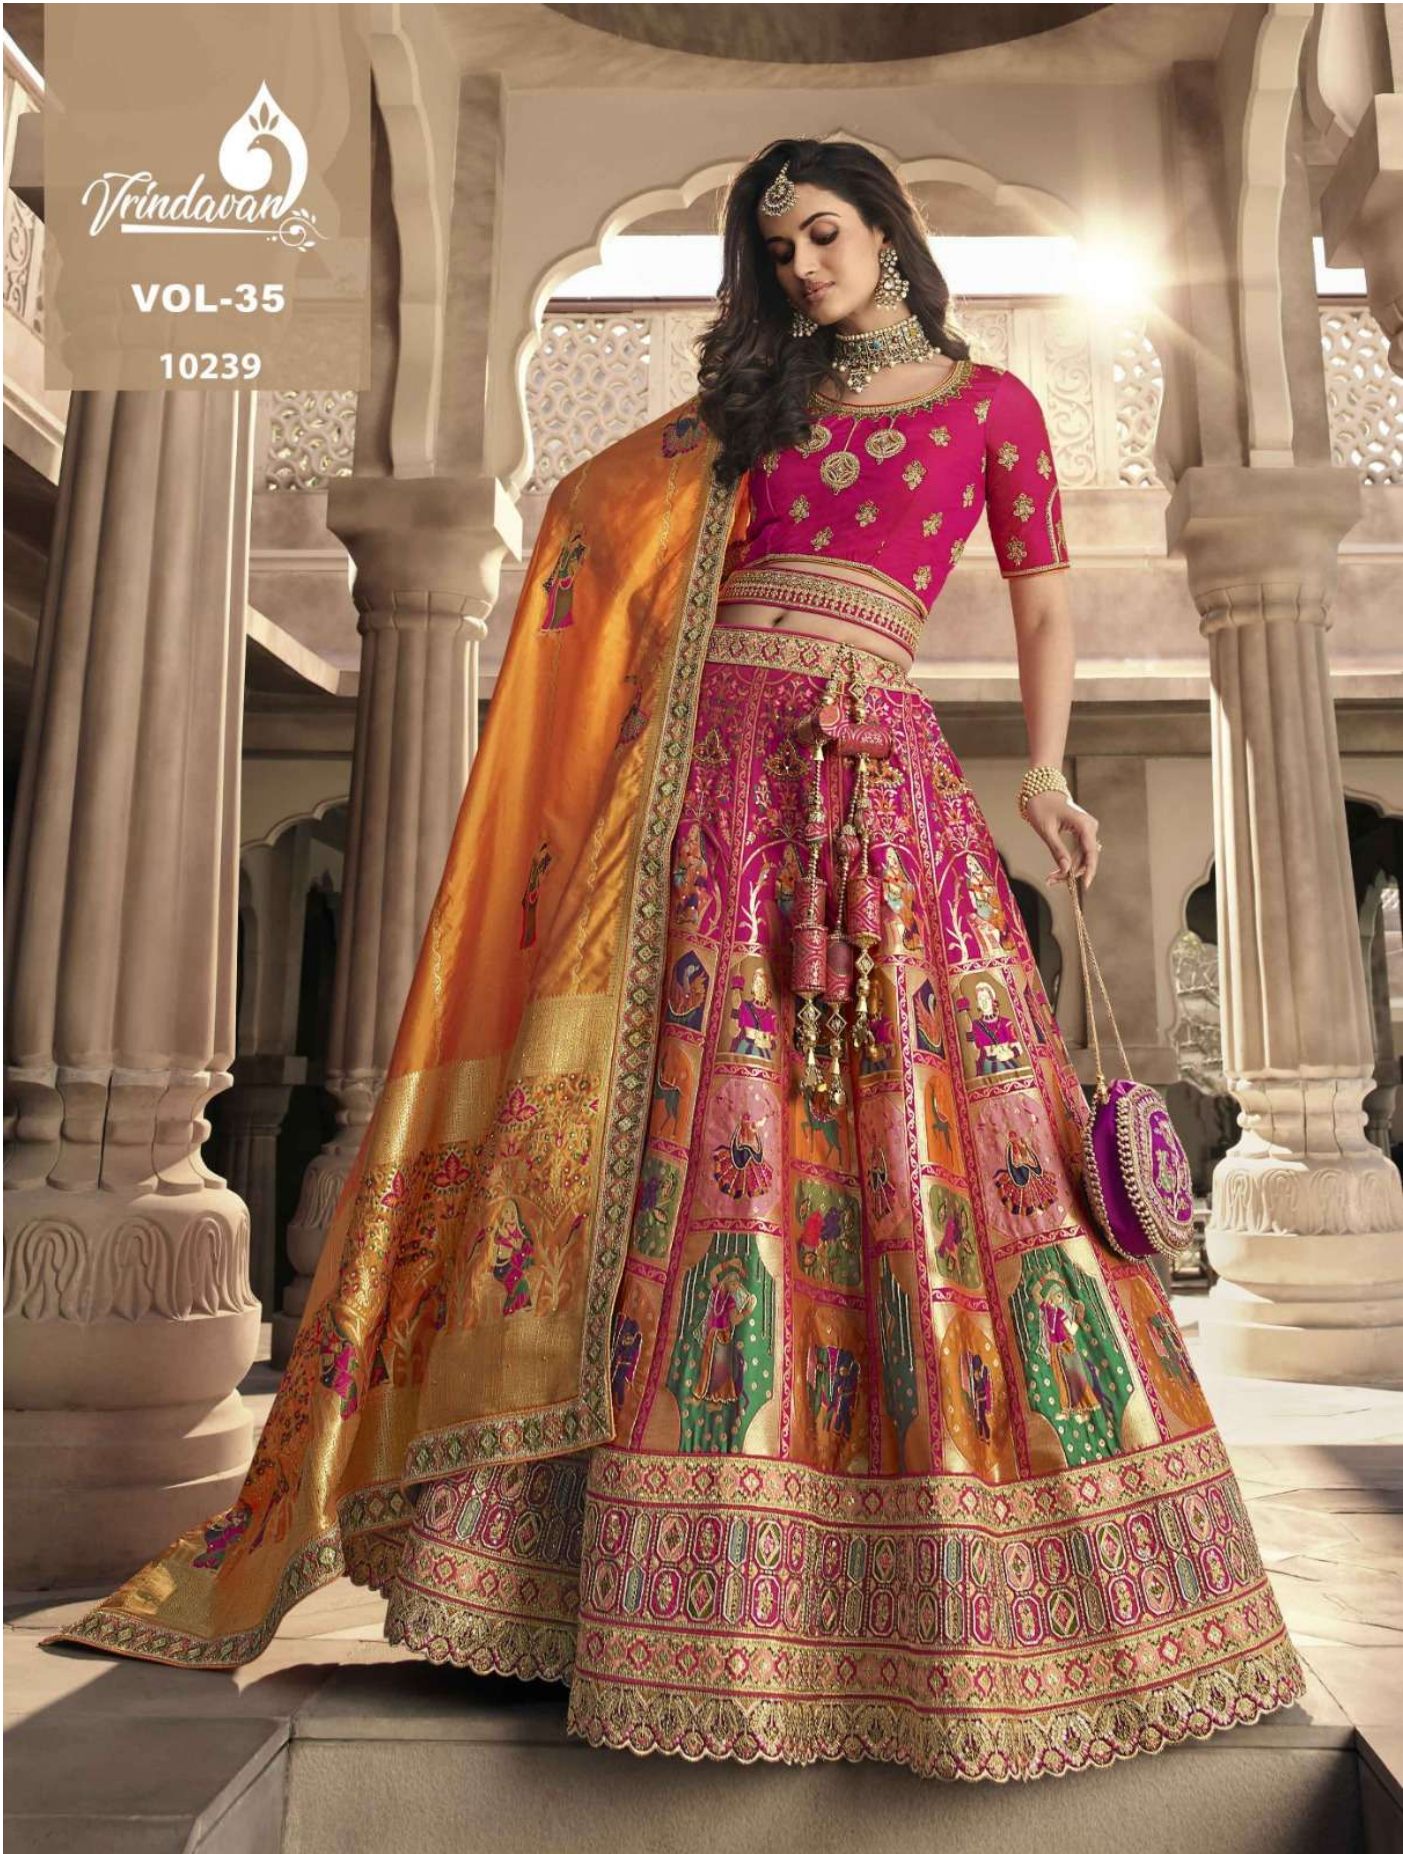

Trindavan

VOL-35

10239