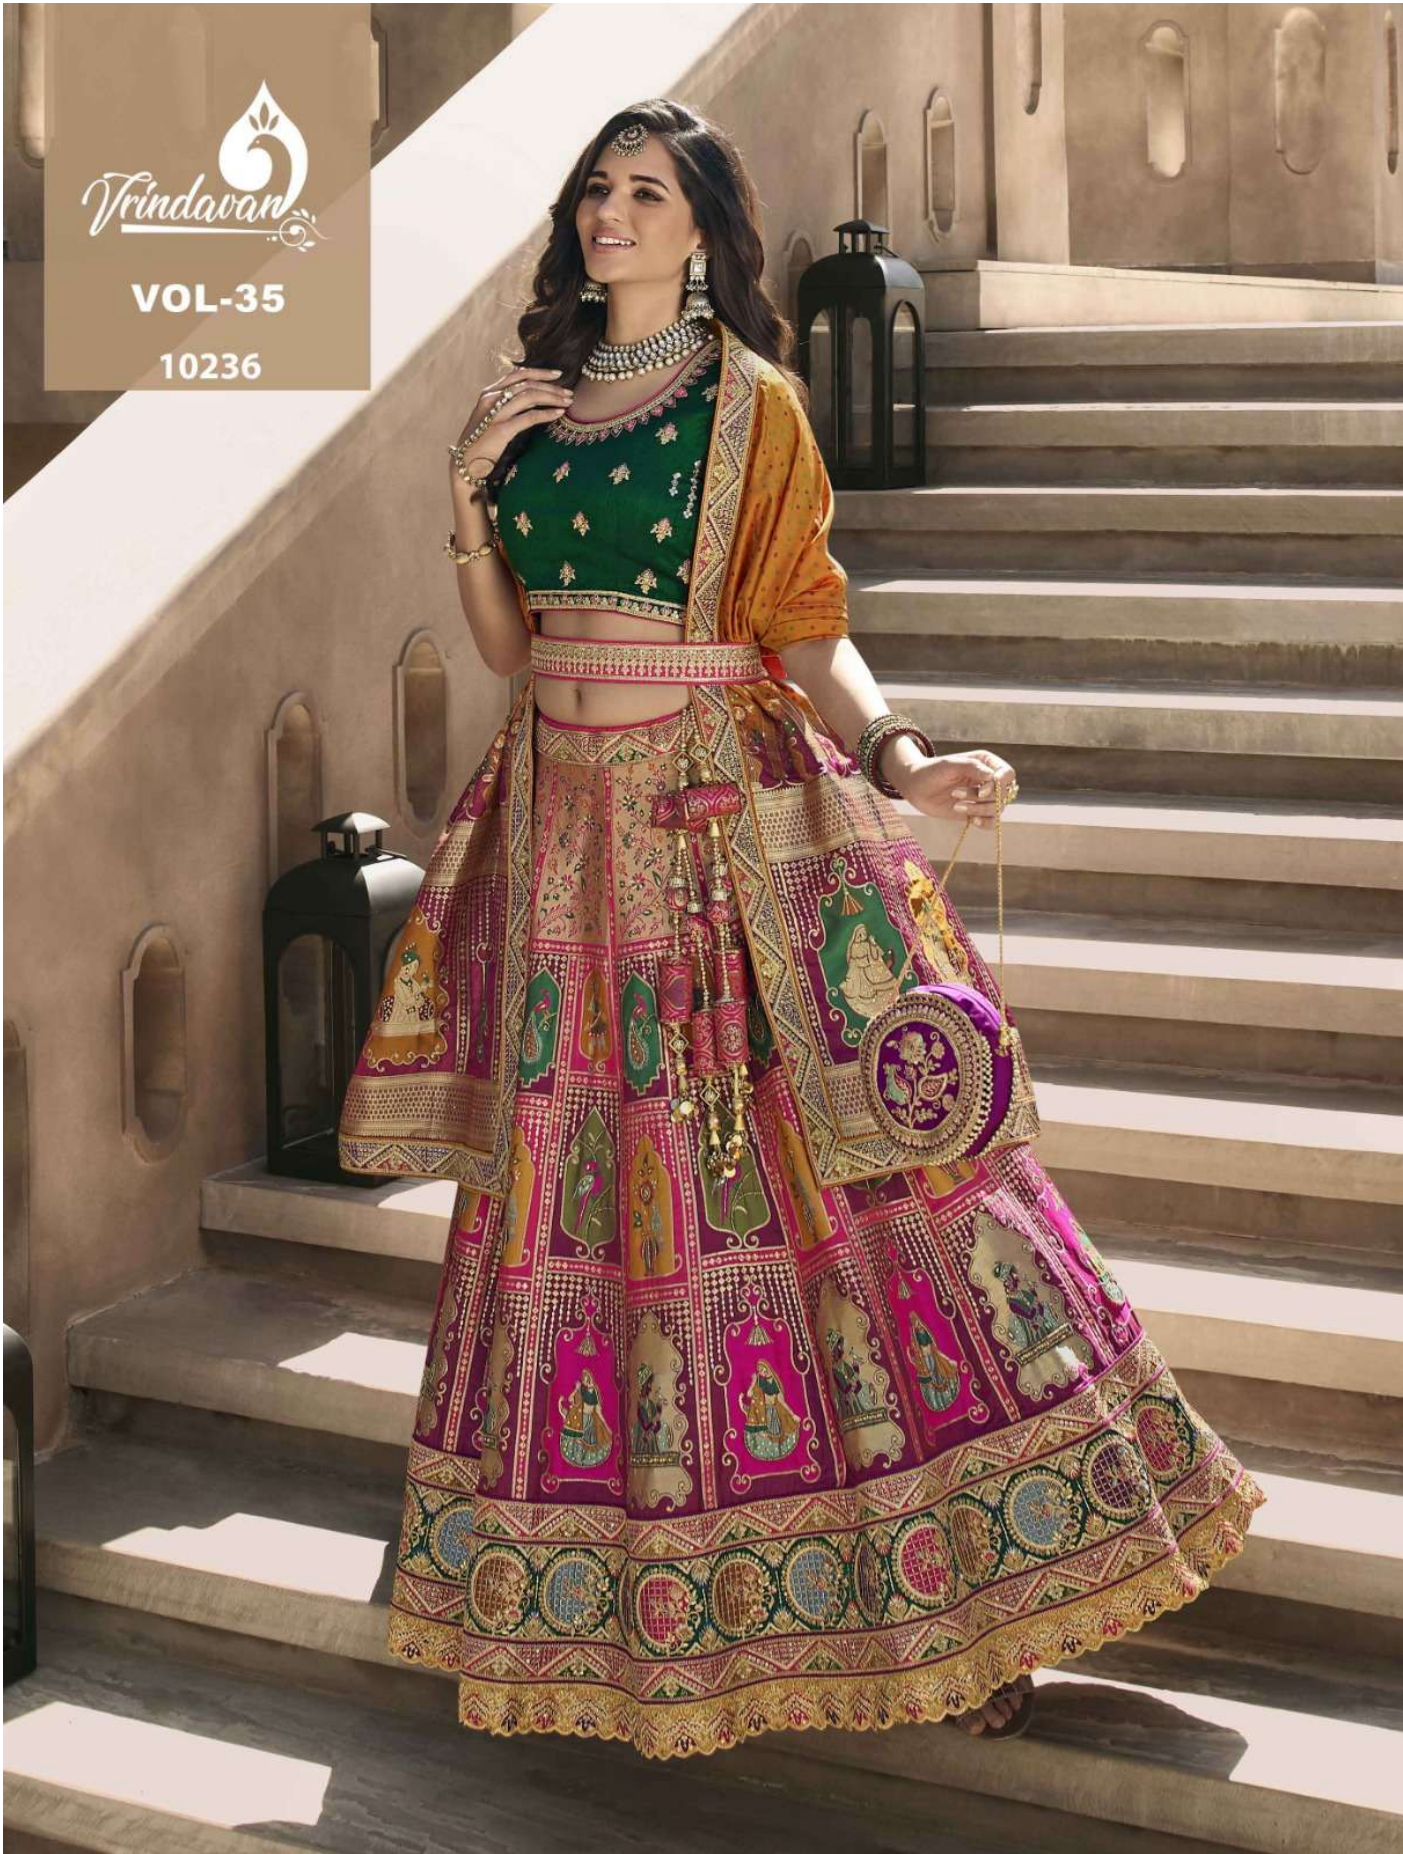

Trindavan

VOL-35

10236