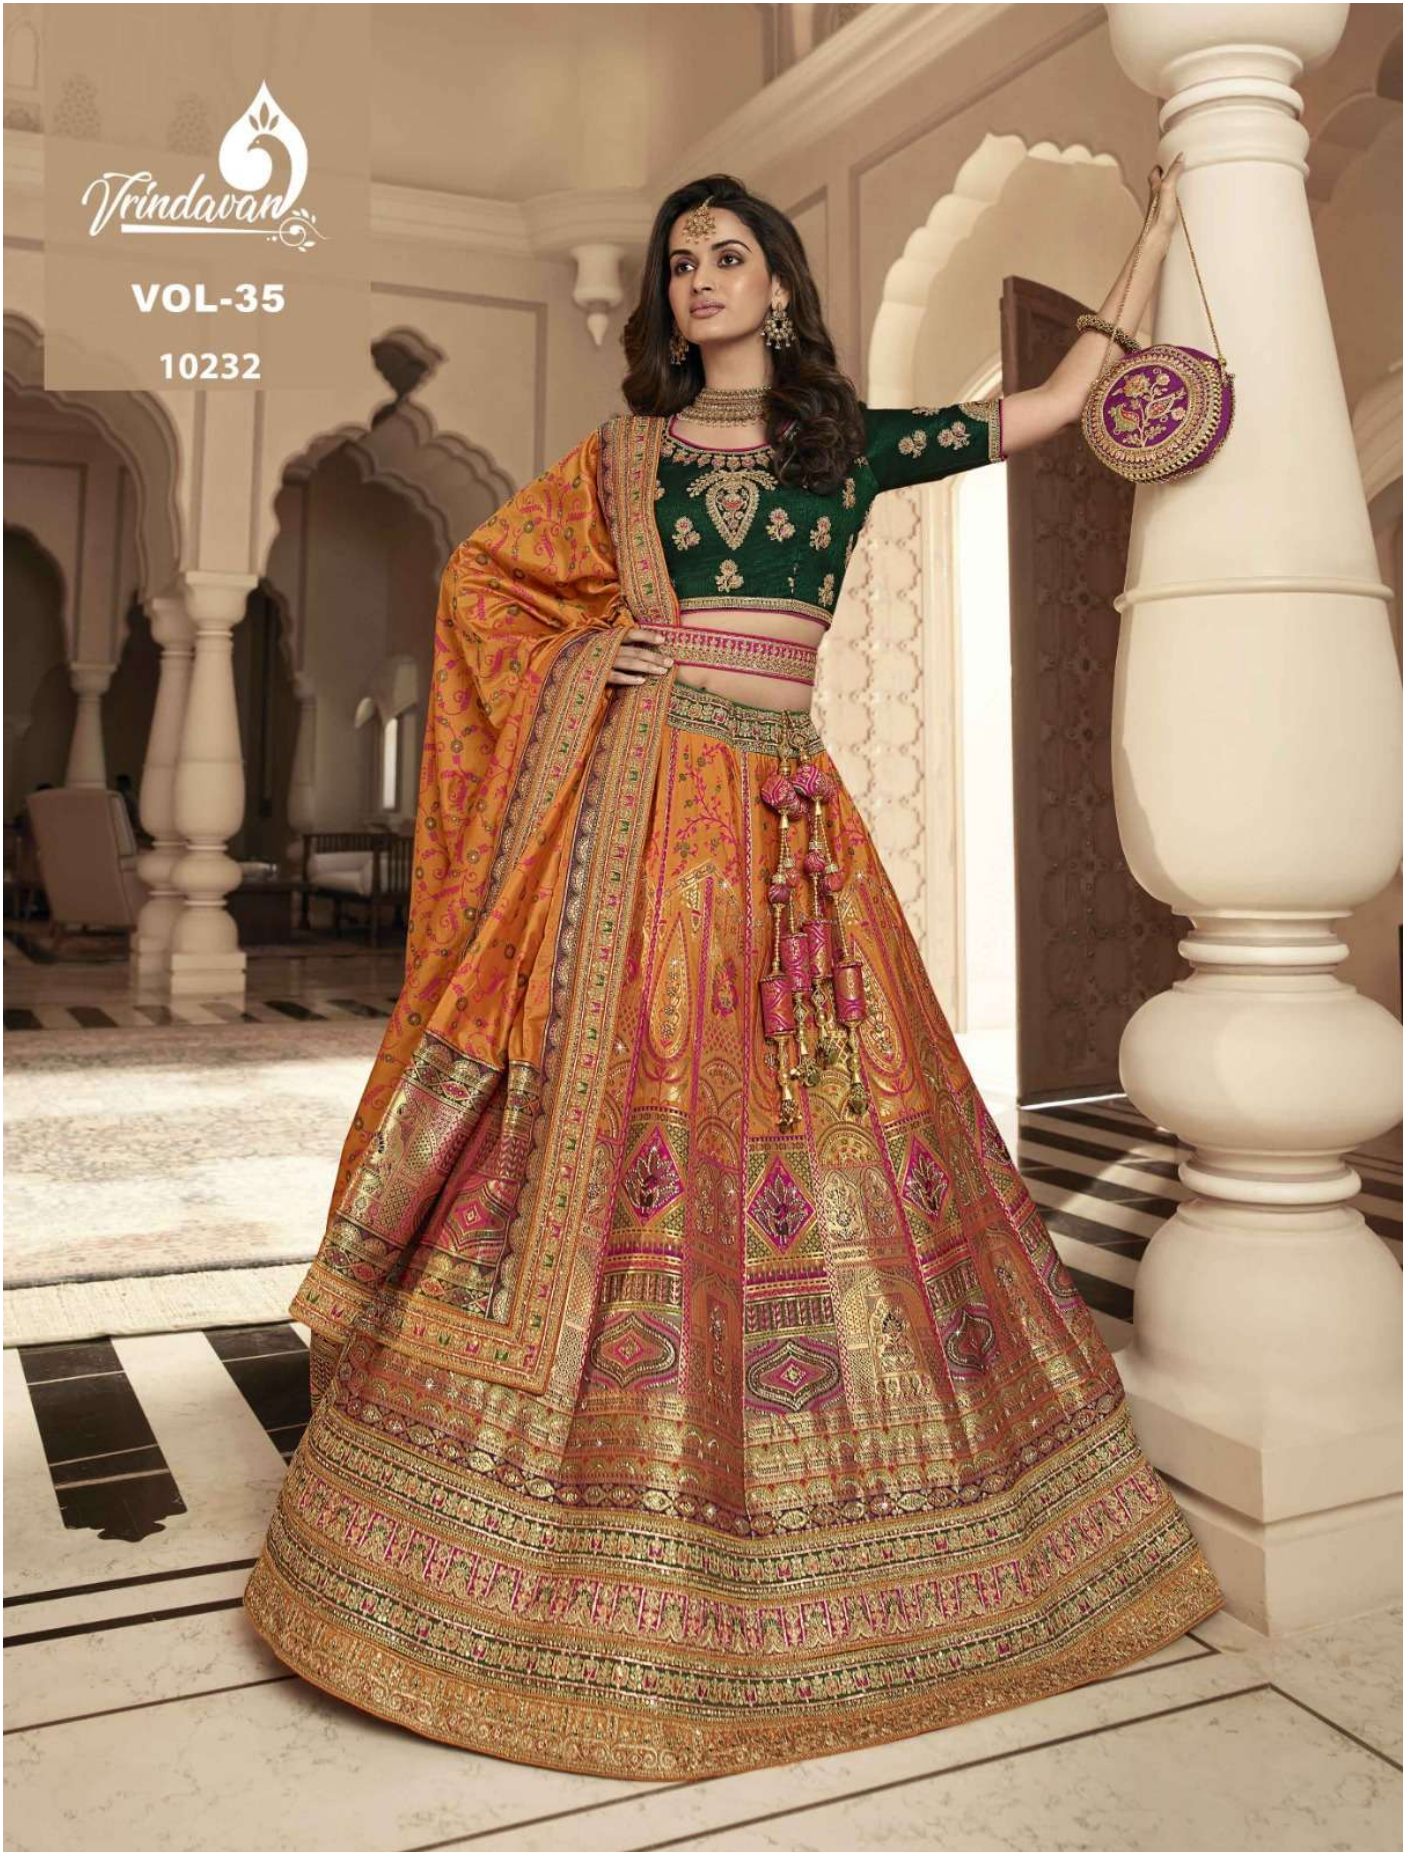

Trindavan

VOL-35

10232