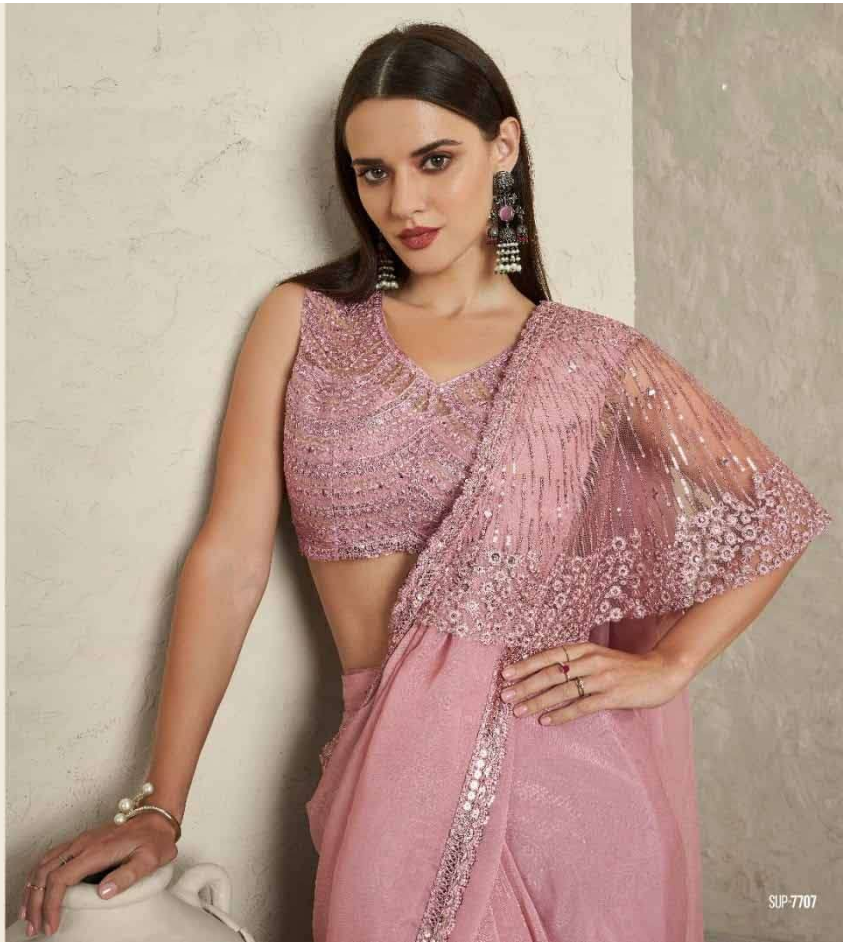

SUPER STAR

SUP-7701

SUP-7702

SUP-7703

SUP-7707

SUP-7708

SUP-7709

SUP-7704

SUP-7705

SUP-7706

SUP-7710

SUP-7711

SUP-7712

SJP-7711

SUPER STAR

## SUPER STAR - 2

<b>D.No.</b>	<b>Rate (IN RS.)</b>	<b>CUT. (approx.)</b>	<b>Fabric Details</b>
SUP-7701	2394/-	6.50 mts.	Imported Sartin Silk + Belt
SUP-7702	2061/-	6.00 mts.	Imported Lycra Silk
SUP-7703	2917/-	13.00 mts.	Imported Sartin + Shimmer Digital + Georgette + Belt
SUP-7704	2839/-	7.50 mts.	Imported Glass Sartin
SUP-7705	2172/-	6.50 mts.	Imported Lycra Net + Sartin Velvet + Belt
SUP-7706	3061/-	12.50 mts.	Imported Georgette + Silk Pattern + Belt
SUP-7707	2883/-	8.50 mts.	Imported Shimmer Silk + Glass Sartin
SUP-7708	3061/-	11.00 mts.	Imported Super Black Sartin + Belt
SUP-7709	2617/-	6.50 mts.	Imported Glass Sartin
SUP-7710	2506/-	6.00 mts.	Imported Lycra Zari Net + Sartin Silk + Belt
SUP-7711	3061/-	11.50 mts.	Imported Lycra Silk + Glass Sartin + Belt
SUP-7712	2283/-	7.50 mts.	Imported Sartin Shimmer + Glass Sartin + Belt
<b>TOTAL</b>	<b>31855/-</b>		
<b>AVG.PRICE (approx.)</b>	<b>2654.58/-</b>		
<b>(5% G.ST. APPLICABLE)</b>			
<b>NOTE:-</b>			
<b>1). RETURN GOODS SHALL NOT BE ACCEPTED.</b>			
<b>2). SETWISE ORDER ONLY.</b>			